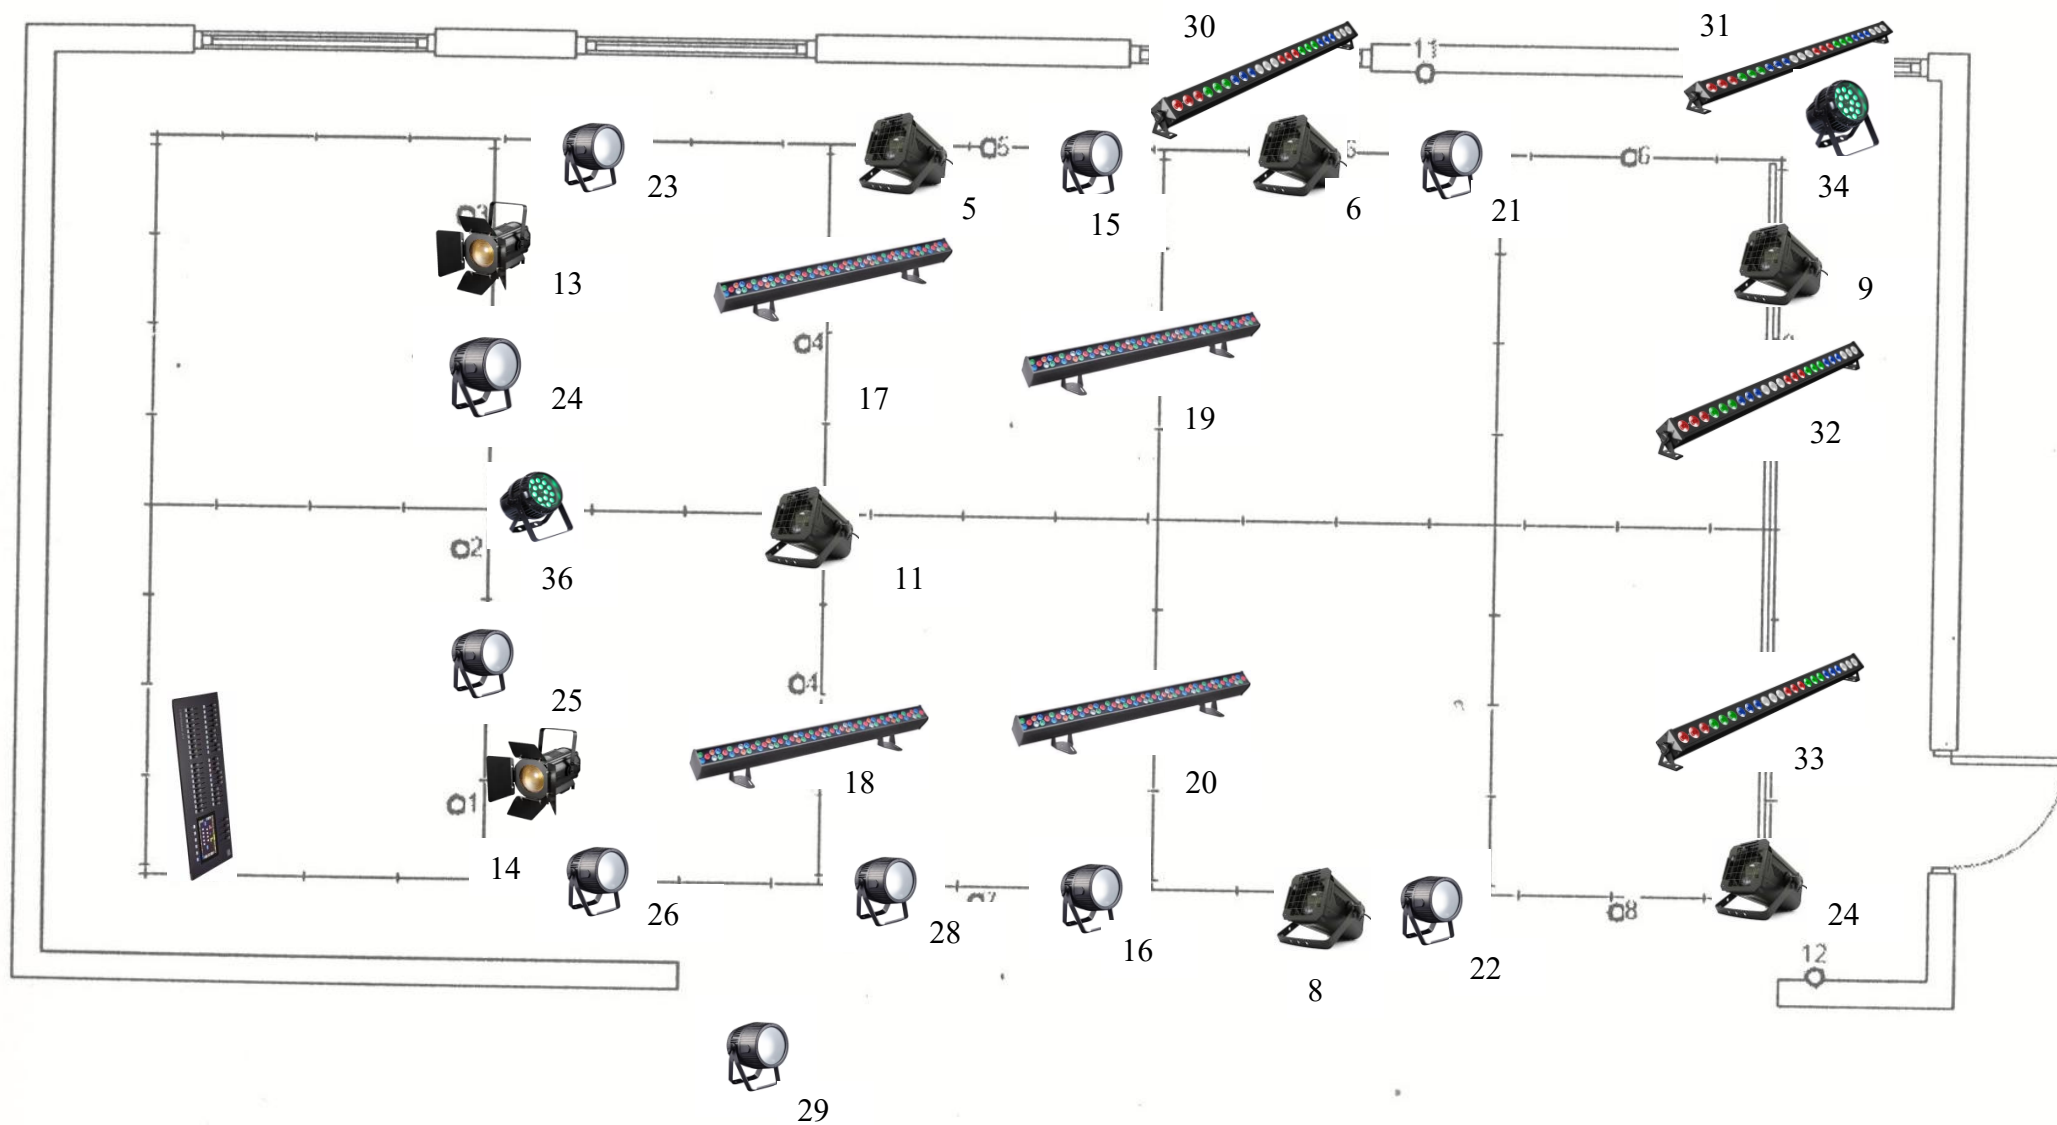

СХЕМА СВЕТОВОГО ОБОРУДОВАНИЯ МАЛОГО ЗАЛА
МАУК "САРАПУЛЬСКИЙ ДРАМАТИЧЕСКИЙ ТЕАТР"

ПЕРЕЧЕНЬ СВЕТОВОГО ОБОРУДОВАНИЯ

ETC ColorSource 40 AV Пульт управления светом

Spotlight PC COM 25 PC 1500 W

Edin lighting EL-F 200 Z 3 ch

Edin lighting EL -PAR 18*18 ZIP

DIALISTING LED PC-PAR 200Z

SILVER STAR YG-LED317XWA ROXCYC/TZ

BAR LED Bar 24 -4 RGBW